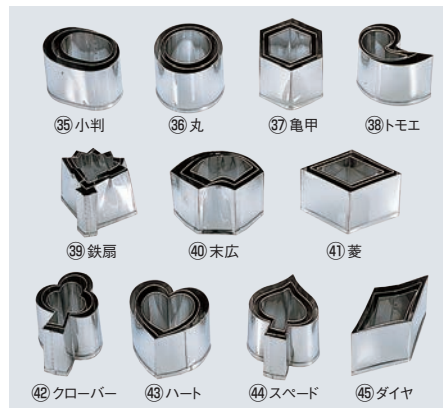

オールシーズン

	3pcs ¥3,000	#3 ¥900	#4 ¥960	#5 ¥1,140		3pcs ¥3,000	#3 ¥900	#4 ¥960	#5 ¥1,140
㉘小判	4-0620-3501 3096500	4-0620-3502 3096510	4-0620-3503 3096520	4-0620-3504 3096530	㉘菱	4-0620-4101 3097100	4-0620-4102 3097110	4-0620-4103 3097120	4-0620-4104 3097130
㉙丸	4-0620-3601 3096600	4-0620-3602 3096610	4-0620-3603 3096620	4-0620-3604 3096630	㉙クローバー	4-0620-4201 3097200	4-0620-4202 3097210	4-0620-4203 3097220	4-0620-4204 3097230
㉚亀甲	4-0620-3701 3096700	4-0620-3702 3096710	4-0620-3703 3096720	4-0620-3704 3096730	㉚ハート	4-0620-4301 3097300	4-0620-4302 3097310	4-0620-4303 3097320	4-0620-4304 3097330
㉛トモエ	4-0620-3801 3096800	4-0620-3802 3096810	4-0620-3803 3096820	4-0620-3804 3096830	㉛スペード	4-0620-4401 3097400	4-0620-4402 3097410	4-0620-4403 3097420	4-0620-4404 3097430
㉜鉄扇	4-0620-3901 3096900	4-0620-3902 3096910	4-0620-3903 3096920	4-0620-3904 3096930	㉜ダイヤ	4-0620-4501 3097500	4-0620-4502 3097510	4-0620-4503 3097520	4-0620-4504 3097530
㉝クローバー	4-0620-4001 3097000	4-0620-4002 3097010	4-0620-4003 3097020	4-0620-4004 3097030					

41
もちつき機

42
スチーマー

43
ストレーナー

44
給食用スパテラ・
すくい網・ひしゃく

45
ストックポット・
保存容器

46
連搬・
ケータリング

47
ハカリ

40
野菜抜型